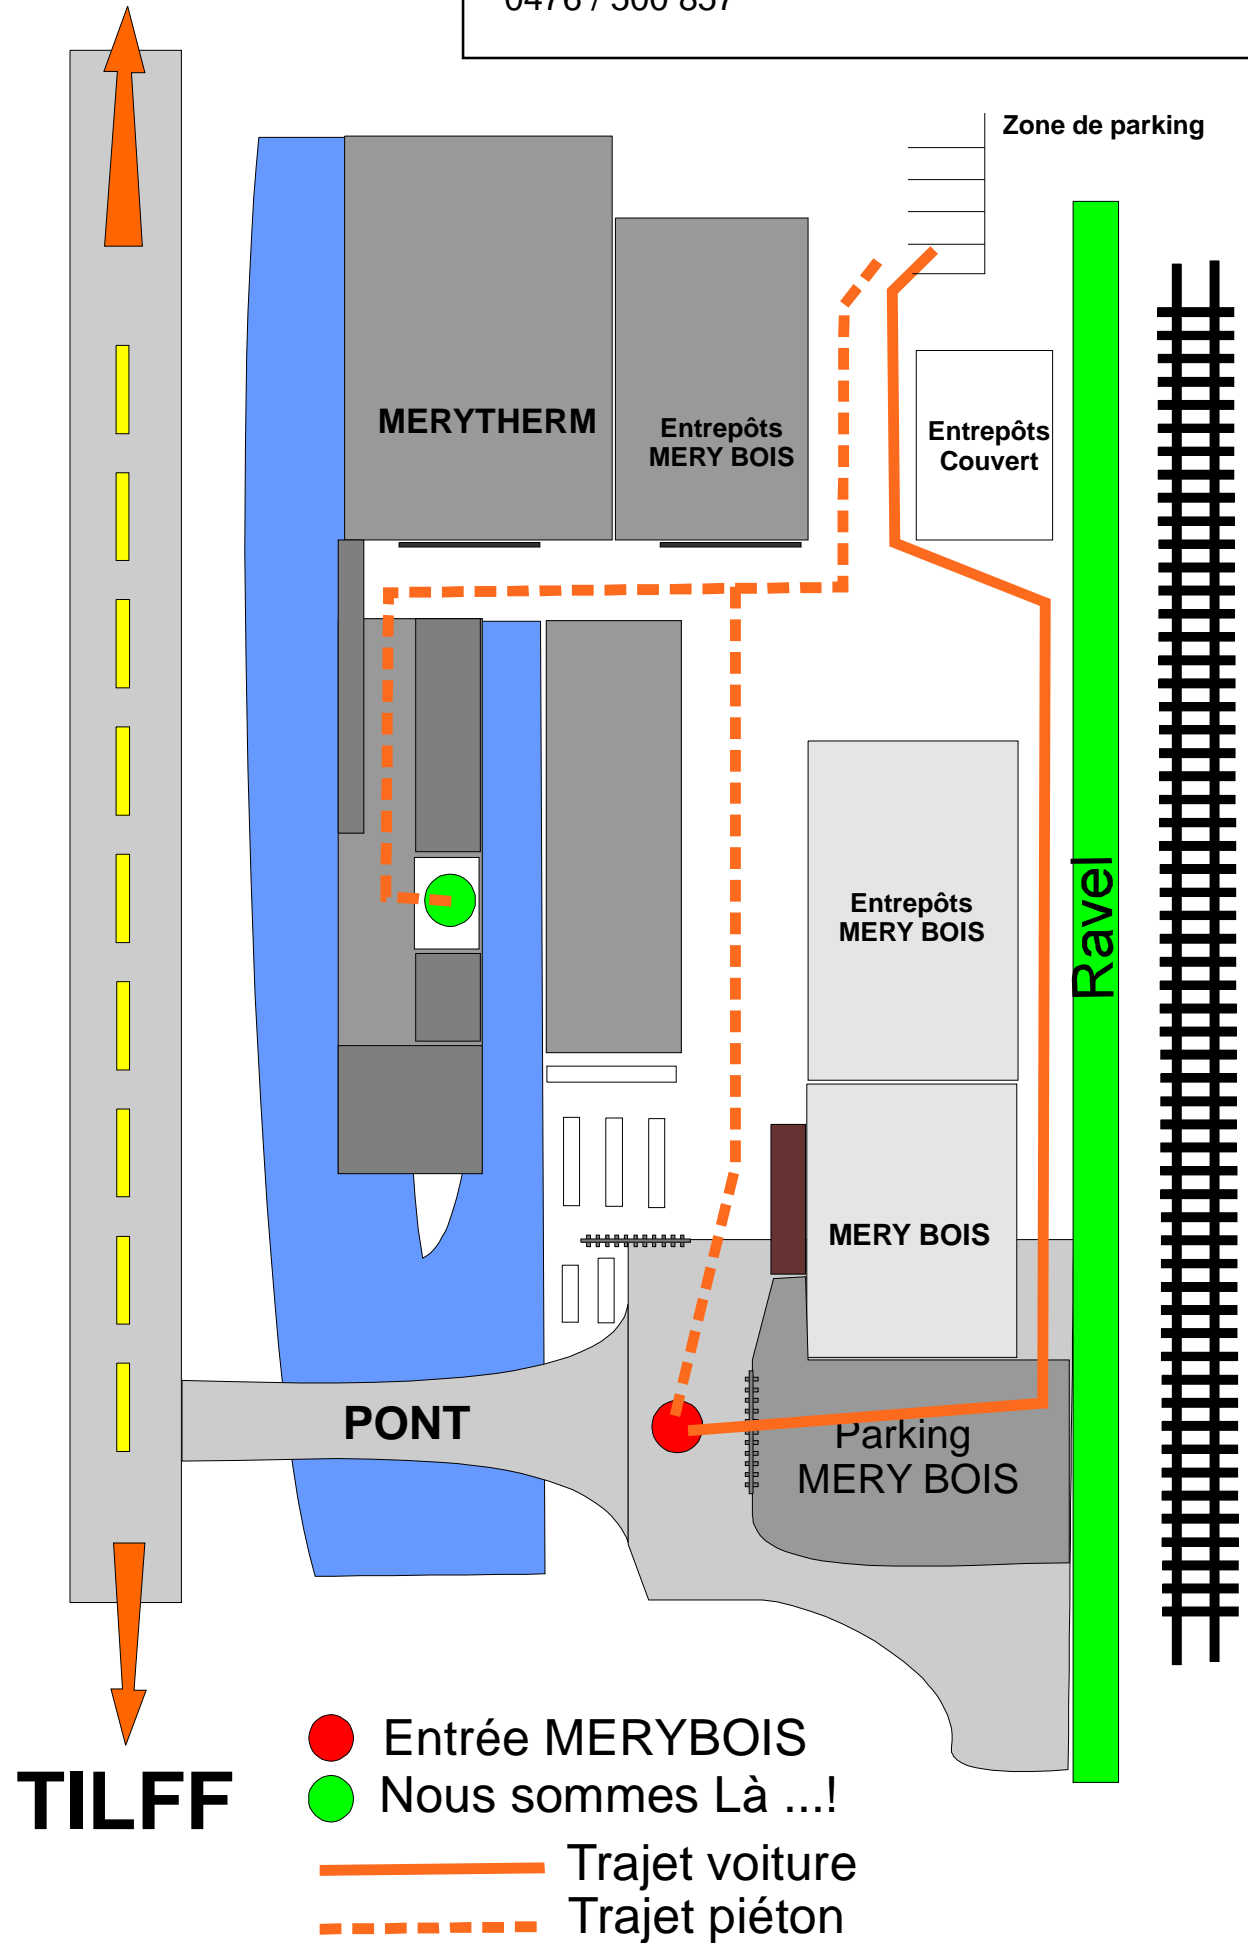

**ESNEUX**

**Ateliers Chant de Lumière / Carpe DIEM**

Parc artisanal du Monceau

26, Allée des Artisans - 4130 MERY ( TILFF )

0476 / 500 857

● Entrée MERYBOIS

● Nous sommes Là ...!

— Trajet voiture

- - - Trajet piéton